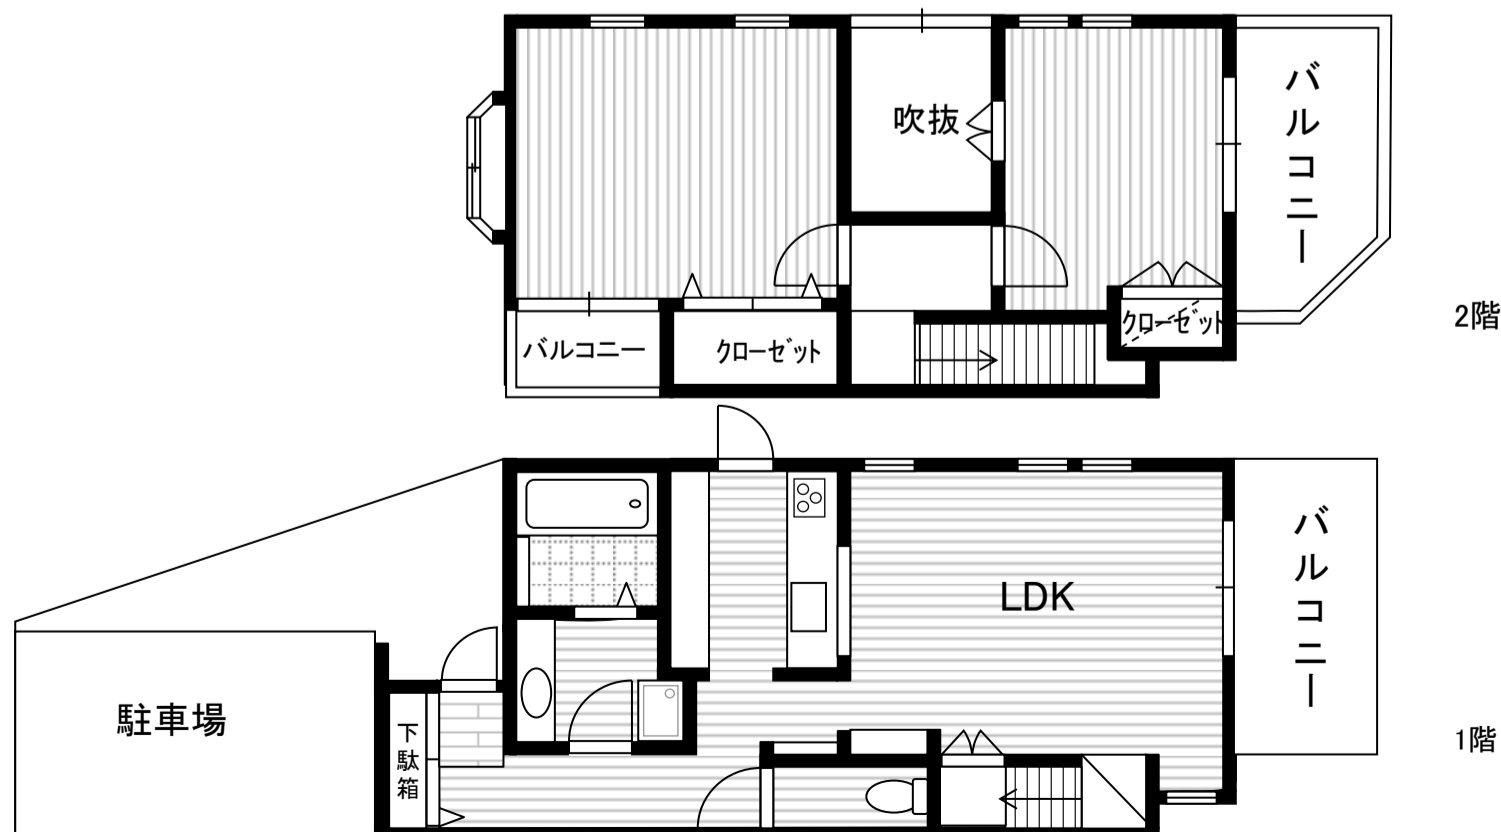

上野東貸家

賃貸戸建 ご案内資料

契約条件についてはご確認ください

外観

付近地図

概要

所在地 / 大阪府豊中市上野東2丁目19-6
建物名 / 上野東貸家
交通 / 北大阪急行線 桃山台駅 徒歩23分 (1830m)
竣工 /
構造 / 木造スレート葺2階建
駐車場 / 1台(屋根あり)
取引態様 / 仲介

設備

- ビルトイン食器洗淨乾燥機
- ガスコンロ付きシステムキッチン
- 独立キッチン
- 床下収納庫(1階洗面所)
- 室内洗濯機置場
- キッチン大型収納
- 追焚き機能付きバリアフリー浴槽
- 洗淨便座(ウォシュレット)
- 浴室乾燥機(カワック)
- モニター付きインターホン
- ケーブルテレビ対応
- 大型シューズボックス
- 敷地内駐車場
- オール洋室、全室採光
- 全室テレビ配線設置
- 南側バルコニー
- 1階シャッター窓
- 玄関ダブルロック

間取図

外観写真

コメント 駐車場1台可能

玄関

コメント 大型シューズボックス設置、採光あり

廊下階段

コメント リビング上部吹き抜けです

リビング

コメント おしゃれなウッドデッキ仕様

2階バルコニー

コメント 南側屋根付きのバルコニー

サニタリー他

コメント 洗面化粧台、追い焚き機能付きユニットバス、室内洗濯防水パン、洗浄便座