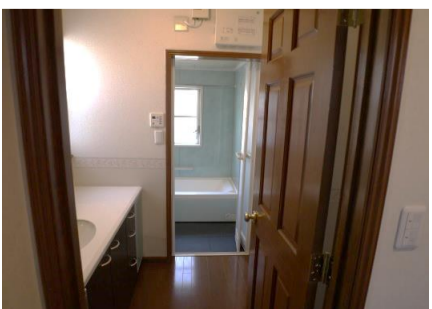

- ビルトイン食器洗淨乾燥機
- ガスコンロ付きシステムキッチン
- 独立キッチン
- 床下収納庫(1階洗面所)
- 室内洗濯機置場
- キッチン大型収納
- 追焚き機能付きバリアフリー浴槽
- 洗淨便座(ウォシュレット)
- 浴室乾燥機(カワック)
- モニター付きインターホン
- ケーブルテレビ対応
- 大型シューズボックス
- 敷地内駐車場
- オール洋室、全室採光
- 全室テレビ配線設置
- 南側バルコニー
- 1階シャッター窓
- 玄関ダブルロック

コメント カウンターキッチン、南面採光です

台所

コメント ビルトイン食洗機、グリル付き3口ガスコンロ、シングルレバー水栓、取り出しやすい収納を採用しました

南側洋室

コメント 南側バルコニーに面した洋室

北側洋室

コメント ウォークインクローゼットが隣接

1階バルコニー

コメント おしゃれなウッドデッキ仕様

2階バルコニー

コメント 南側屋根付きのバルコニー

サニタリー他

コメント 洗面化粧台、追い焚き機能付きユニットバス、室内洗濯防水パン、洗浄便座