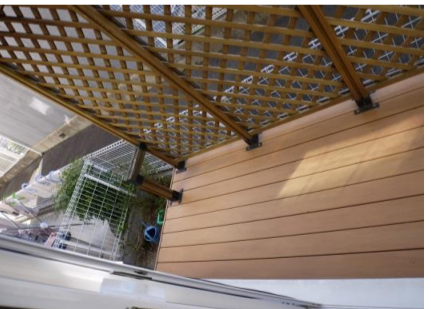

間取図

外観写真

コメント 駐車場1台可能

玄関

コメント 大型シューズボックス設置、採光あり

廊下階段

コメント リビング上部吹き抜けです

リビング

コメント おしゃれなウッドデッキ仕様

2階バルコニー

コメント 南側屋根付きのバルコニー

サニタリー他

コメント 洗面化粧台、追い焚き機能付きユニットバス、室内洗濯防水パン、洗浄便座