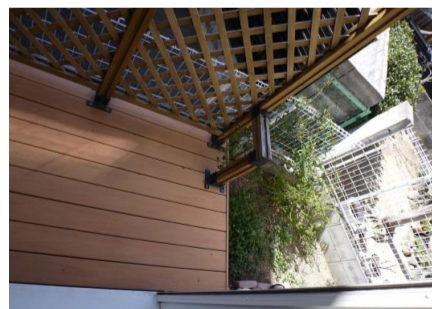

間取図

外観写真

コメント 駐車場1台可能

玄関

コメント 大型シューズボックス設置、採光あり

廊下階段

コメント リビング上部吹き抜けです

リビング

コメント おしゃれなウッドデッキ仕様

2階バルコニー

コメント 南側屋根付きのバルコニー

サニタリー他

コメント 洗面化粧台、追い焚き機能付きユニットバス、室内洗濯防水パン、洗浄便座