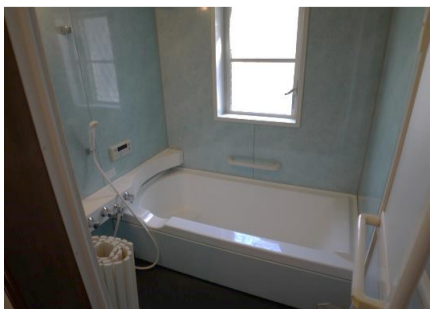

- ビルトイン食器洗淨乾燥機
- ガスコンロ付きシステムキッチン
- 独立キッチン
- 床下収納庫(1階洗面所)
- 室内洗濯機置場
- キッチン大型収納
- 追焚き機能付きバリアフリー浴槽
- 洗淨便座(ウォシュレット)
- 浴室乾燥機(カワック)
- モニター付きインターホン
- ケーブルテレビ対応
- 大型シューズボックス
- 敷地内駐車場
- オール洋室、全室採光
- 全室テレビ配線設置
- 南側バルコニー
- 1階シャッター窓
- 玄関ダブルロック

コメント おしゃれなウッドデッキ仕様

2階バルコニー

コメント 南側屋根付きのバルコニー

サニタリー他

コメント 洗面化粧台、追い焚き機能付きユニットバス、室内洗濯防水パン、洗浄便座