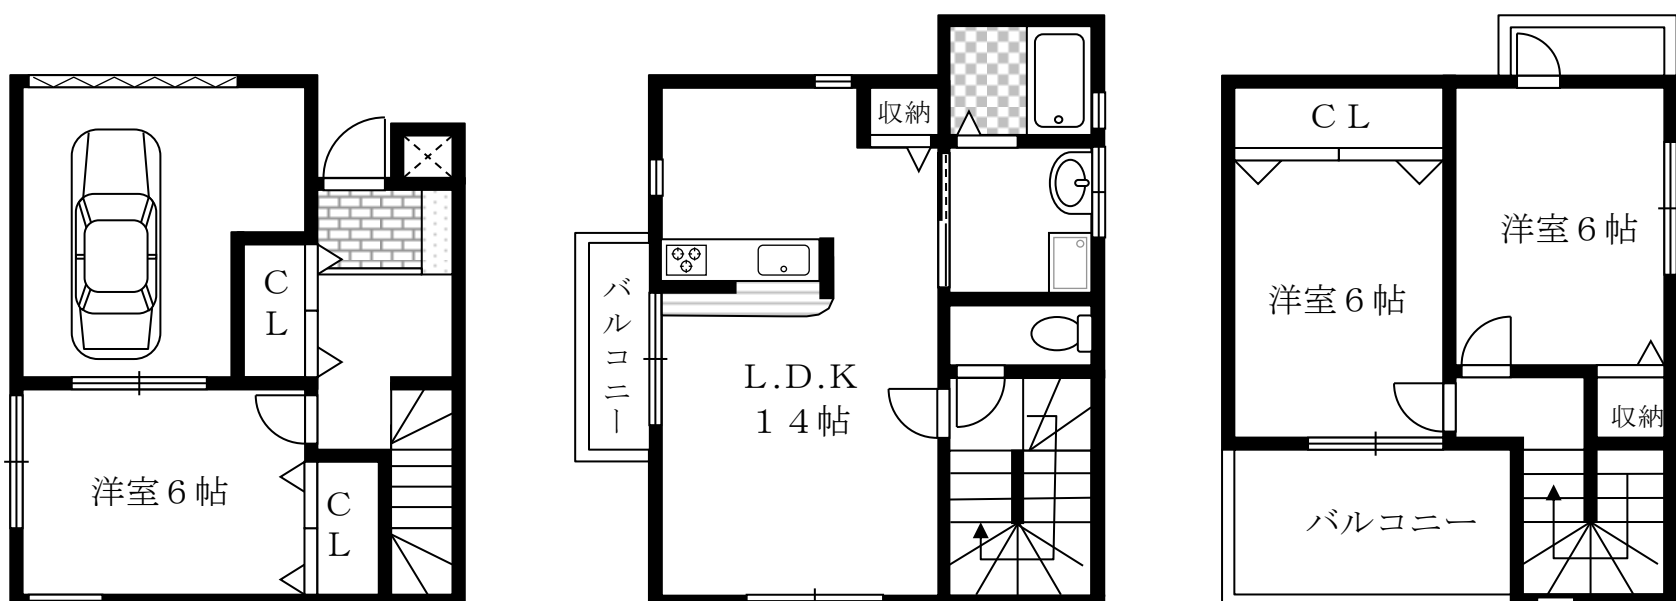

熊野町貸家（北）

賃貸戸建 ご案内資料

契約条件についてはご確認ください

外観

付近地図

概要

所在地 / 豊中市熊野町2丁目9番25号
建物名 / 熊野町貸家(北)
交通 / 北大阪急行線 桃山台駅 徒歩17分 (1330m) 竣工 / 平成20年10月7日
構造 / 木造スレート葺3階建
駐車場 / 1台(屋根なし)

設備

間取図

3LDK 96.87㎡

1階

2階

3階

外観写真

玄関

階段

リビング

台所

居室 1階

居室 3階①

居室 2

サニタリー他