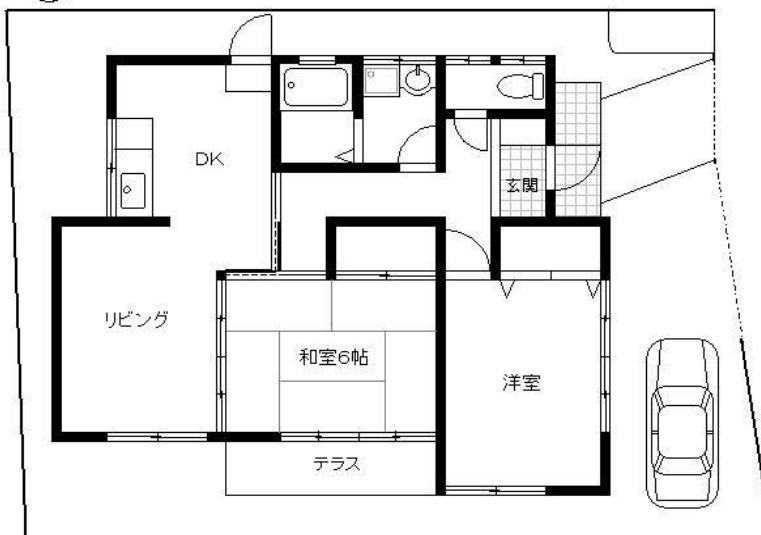

平成22年2月 全面改装！

名称	春日町4丁目貸家 C		
所在地	豊中市春日町4丁目3番28号		
交通	阪急宝塚線 豊中駅 バス15分		
賃料条件	空室一覧参照		
構造	木造 平屋		
用途	住居	総戸数	1戸
築年数		契約期間	2年
間取り	2LDK	面積	53.1㎡
駐車場	敷地内駐車スペースあり(普通車)		
建物設備	都市ガス・大阪ガス(13A) 電気・関西電力 上下水道 モニターインターホン		
室内設備	3点給湯 ガスコンロ(設置可) 浴室・シャワー有り		
インターネット環境			
近隣施設	食品館アプロ 250m	野畑図書館 500m	
	スギ薬局 250m		
	豊中春日郵便局 200m		
学校区	野畑小学校 第十四中学校		
備考	図面は現況を優先します テラス奥に物置あり(使用可)		