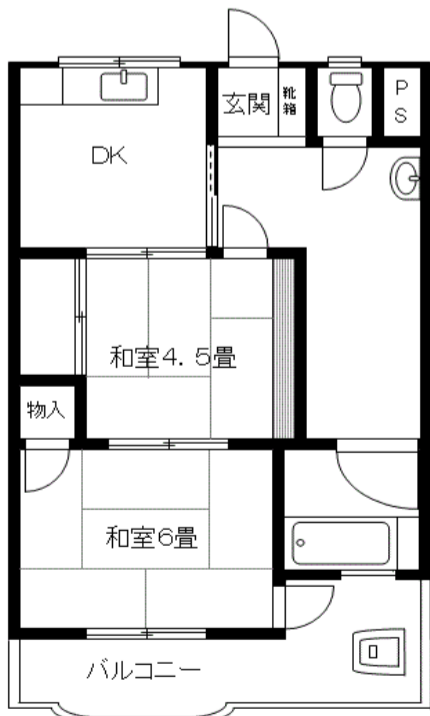

永田マンション

賃貸マンション ご案内資料

契約条件についてはご確認ください

外観

付近地図

小曾根小学校400m / 第十二中学校770m
スーパーアカシア100m / ファミリーマート43m

概要

所在地 / 豊中市小曾根1丁目11番18号
交通 / 阪急宝塚線 服部天神駅 徒歩13分 (1000m)
北大阪急行/御堂筋線 江坂駅 徒歩18分 (1400m)
構造 / 鉄筋コンクリート造陸屋根式 3階建
駐車場 / 敷地内あり
建物名 / 永田マンション
竣工 / 昭和49年2月28日
戸数 / 18戸 (住宅12戸 店舗6戸)

設備

- 駐車場あり
- 駐輪場あり
- バイク置場あり
- 防犯監視カメラ
- ケーブルインターネット対応
- オープンキッチン
- 高温差湯式追焚浴槽

バルコニー 西向き

平面 駐車場	307	306	305	303	302	301
	207	206	205	203	202	201
	107	106	105	103	102	101

間取り図

外観写真

集合ポスト

共用廊下

駐車場

駐輪場・バイク置き場

コメント: 駐輪場には屋根付き

玄関

コメント: 玄関にはシューズボックス付き!

ダイニングキッチン

和室・押入れ収納

6帖