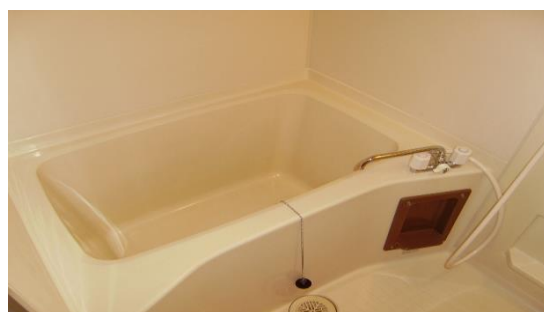

設備

- 外観サイディング仕様
- 南西向き(B・Cタイプ)
- 南東向き(Aタイプ)
- 駐車場あり
- 屋外平面駐車場
- 屋内駐輪場あり
- バイク置場あり(原付まで)
- エントランスロビーあり
- ナンバーロック集合郵便受
- 共用廊下長尺シート(防音)
- 共用階段長尺シート
- 集合郵便受け
- エレベーター
- Bフレッツ対応
- ケーブルテレビ対応 (BayCom)
- (鍵メーカー)MIWA
- 床CFシート貼
- 全室収納あり(居室)
- 全室採光
- 3カ所給湯
- オープンキッチン
- バストイレセパレート
- 洗面化粧台
- 屋内洗濯防水パン
- 1216タイプ浴室

コメント: 全室収納あり

サニタリー他

コメント: 明るい色調の水廻り

撮影日 2009年2月

photo by

HattoriLifeSupport.co